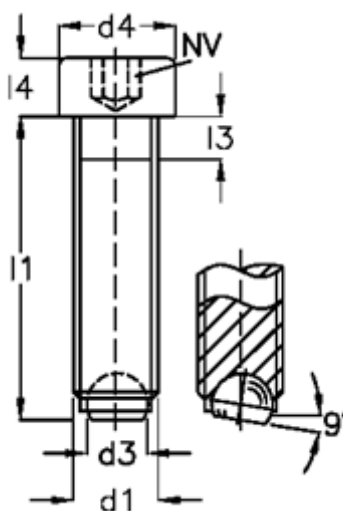

Varenummer: 2092771511A
Beskrivelse: E+G Kuglespændeskruer
GN 606-M16-80-BN

Mål

| | |
|--------------------|--------|
| d1 | = M16 |
| d2 | = 12.0 |
| d3 | = 10.7 |
| d4 | = 24 |
| Indvendig sekskant | = 14.0 |
| l1 | = 80 |
| l3 | = 6.0 |
| l4 | = 16 |